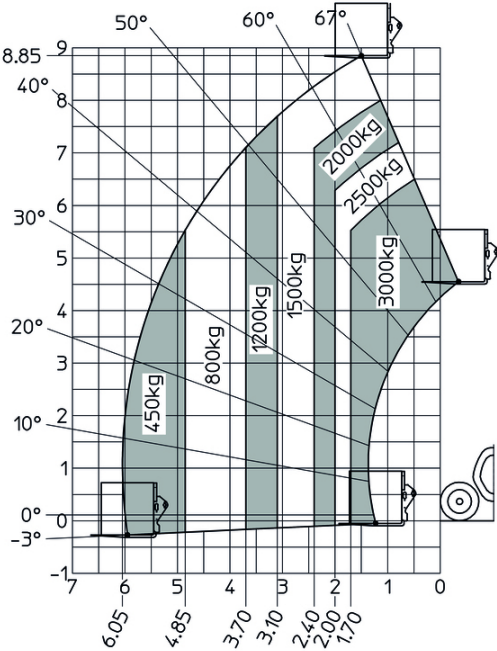

Technische fiche :

MT 930 H

Hoedanigheid		Metrisch
Max. capaciteit		3000 kg
Max. hijshoogte		8.85 m
Max. bereik		6.05 m
Gewicht en afmetingen		
Totale lengte aan het schutbord	l11	4.67 m
Totale lengte (met vorken)	l1	5.77 m
Totale breedte	b1	1.99 m
Totale hoogte	h17	1.99 m
Wielbasis (y)	y	2.69 m
Bodemvrijheid machine	m4	0.35 m
Totale breedte cabine	b4	0.79 m
Graafhoek	a4	11 °
Stortheok	a5	116 °
Draaistraal (buitenkant wielen)	Wa1	3.35 m
Onbelast gewicht (met vorken)		6550 kg
Gewicht		6550 kg
Uitrusting banden		Opblaasbaar
Modellen banden		Alliance - 380/75 R20 148A8 A580
Lengte vorken / Breedte vorken / Vorkgedeelte	l / e / s	1070 mm x 100 mm x 50 mm
Prestatie		
Heffen		10.24 s
Verlagen		7.95 s
Uitschuiven uitschuifbare arm		9.89 s
Intrekken uitschuifbare arm		9.48 s
Graven		3.06 s
Storten		2.44 s
Motor		
Merk		Kubota
Motomorm		Stage V
Motormodel		V3307-CR-TEW05
Aantal cilinders / Capaciteit van cilinders		4 - 3331 cm³
Motorvermogen (pk/kW)		75 Hp / 54.60 kW
Max. koppel / Motorkoppel		263 Nm @ 1400 rpm
Trekkkracht		3860 daN
Transmissie		
Type		Hydrostatisch
Aantal versnellingen (vooruit / achteruit)		2 / 2
Max. rijsnelheid		24.90 km/h
Bedrijfsrem		Hydraulisch
Hydraulisch		
Pomptype		Tandwielpomp
Hydraulisch debiet / Hydraulische druk		88 l/min-245 bar
Tankinhoud		
Motorolie		11 l
Hydraulische olie		115 l
brandstof		90 l
Geluid en trillingen		
Lawaai op de bestuursplaats (LpA)		74 dB
Lawaai in de omgeving (LwA)		103 dB
Trillingen op het geheel handen/armen		2.50 m/s²
Diverse		
Stuurwielen (voor / achter)		2 / 2
Certificering cabine		ROPS - FOPS level 2 cab

MT 930 H - Tekening met afmetingen

MT 930 H - Lastendiagram

Machine op banden met vorken

 **MANITOU**
HANDLING YOUR WORLD

Hoofdkantoor

B.P. 249 - 430 rue de l'Aubinière

44150 Ancenis Cedex - Frankrijk

Tel.: 00 33 (0)2 40 09 10 11 - Fax: 00 33 (0)2 40 09 10 97